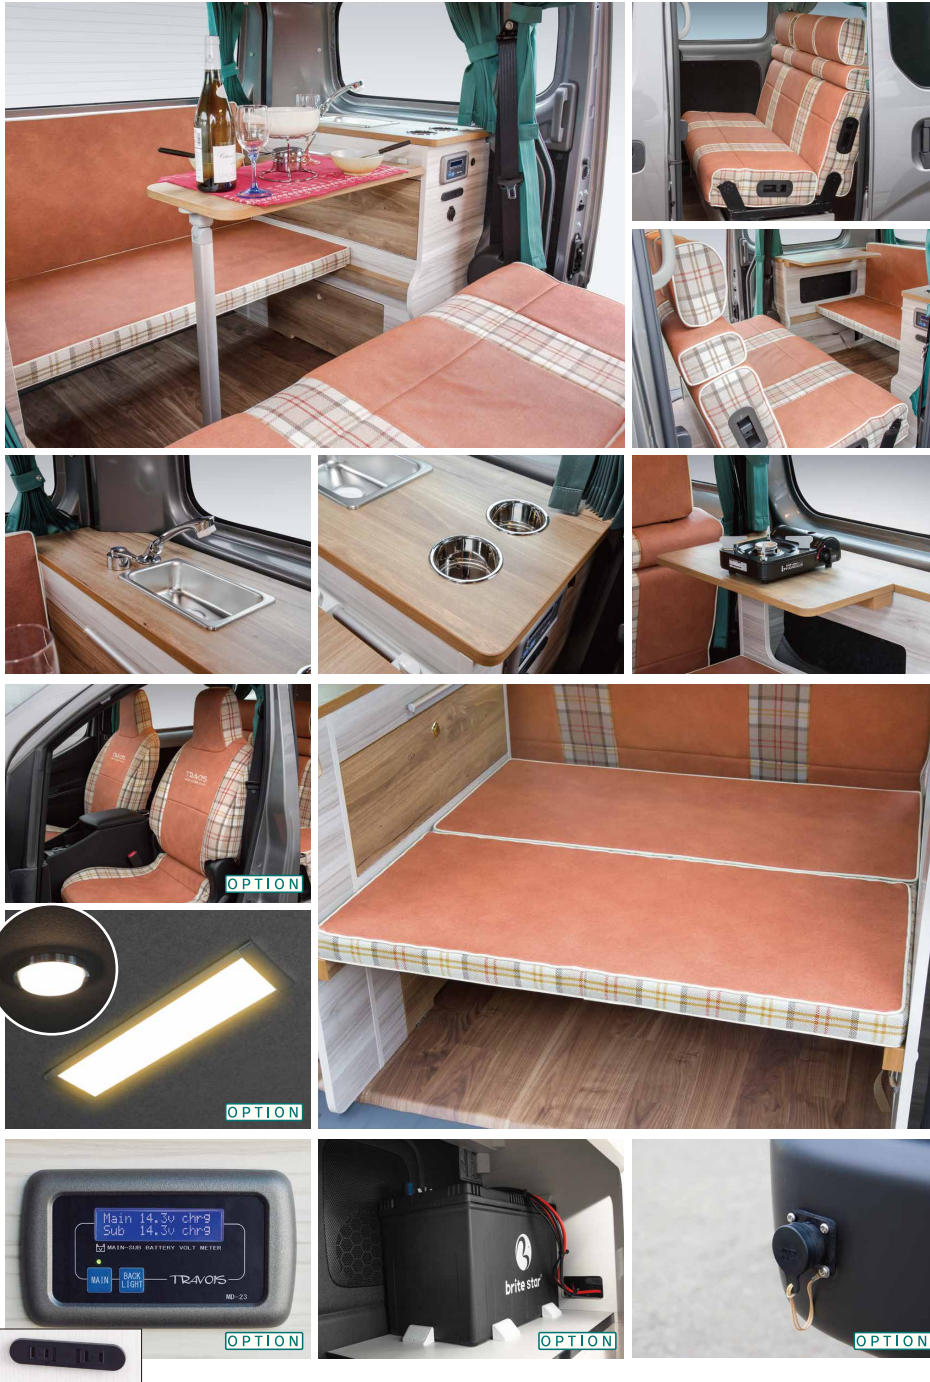

ペットと一緒に

家族で楽しい
ひとときを

女性でも運転
らくらく♪

ワーケーションに
最適な車内空間

気の合う仲間や家族と一緒に、ちょっと足を伸ばしてキャンプや車中泊旅行に行きたい。リモートワークに集中できる環境を整えたい。そんな願いを“NV200Mio”がすべて叶えます。しかもリーズナブルに！コンパクトボディで運転もしやすい移動式プライベート空間で、あなたはどんな思いを運びますか？

TRAVOIS NV200Mio

INTERIOR DETAILING

NV200 Mio [エヌバイ200 ミオ]

8ナンバー登録

標準架装品

- 2ndシート:FASPシート1200+ハイバック
- 床加工(重歩行仕上げ) ● ギャレーキャビネット
- 調理台 ● 最後部ベッド用マット2枚
- カセットコンロ

OPTION

- LED室内灯(小2個/大1個)
- 走行充電式サブバッテリーシステム&バッテリー
- 外部ACソケット&車内コンセント
- カーテン一式(4面) ● ボール式テーブル
- フロントシートカバー